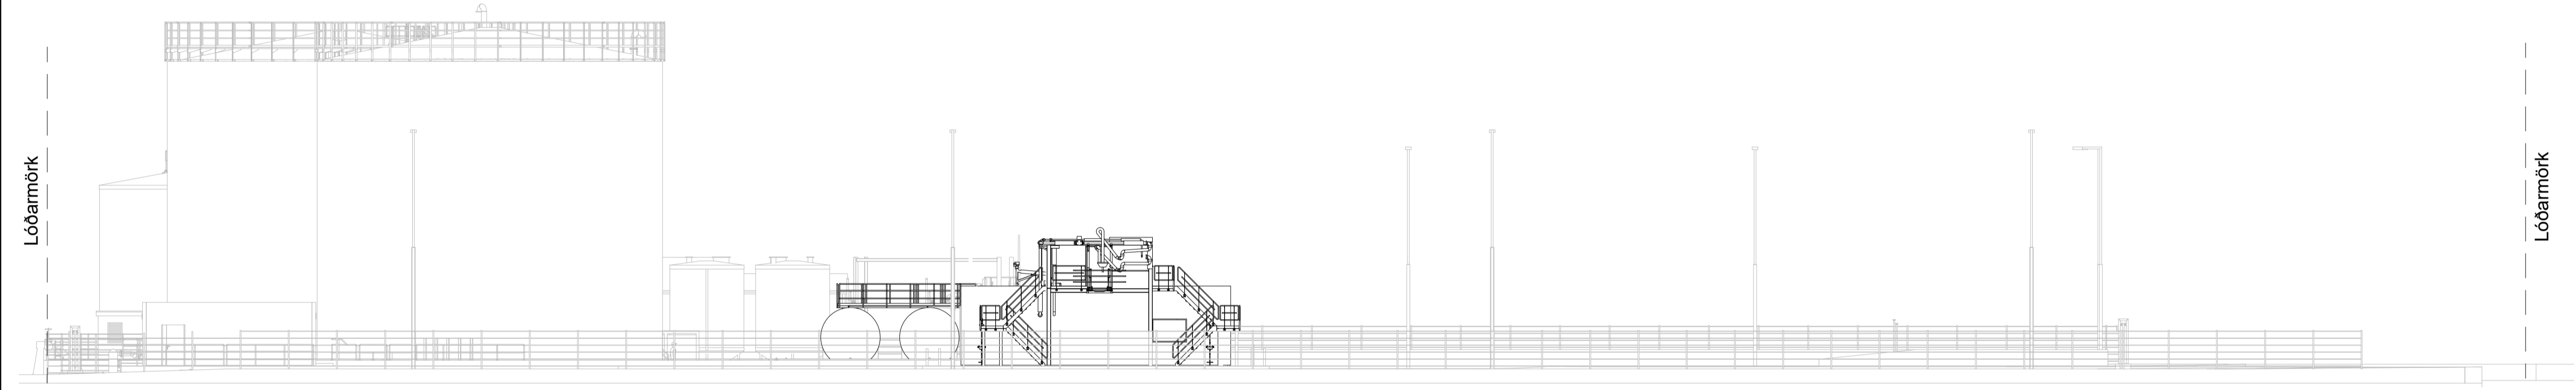

ÁSÝND - NORÐURHLIÐ
1:200