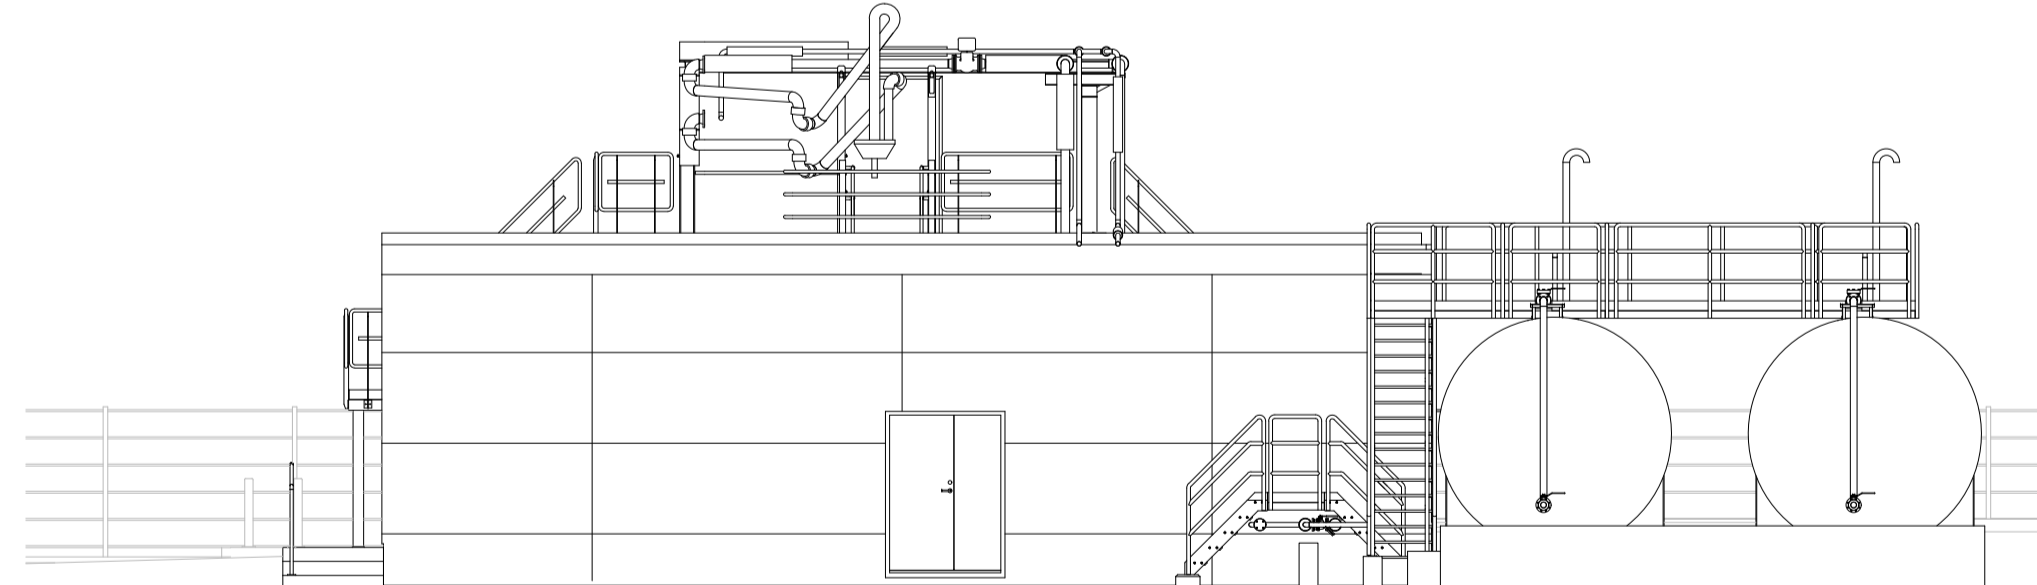

ÁSÝND - NORÐURHLIÐ ÁFYLLINGARPALLUR  
1:100

ÁSÝND - SUÐURHLIÐ ÁFYLLINGARPALLUR  
1:100

**SKÝRINGAR:**  
ALLAR MÁLSETNINGAR ERU Í mm NEMA ANNAD SÉD TEKID FRAM  
ALLIR HÆÐARKÖTAR ERU Í m  
ALLIR HÆÐARKÖTAR ER Í HÆÐARKERFI REYKJARVÍKUR  
ÖLL HNIT ERU Í ISNETIÐ