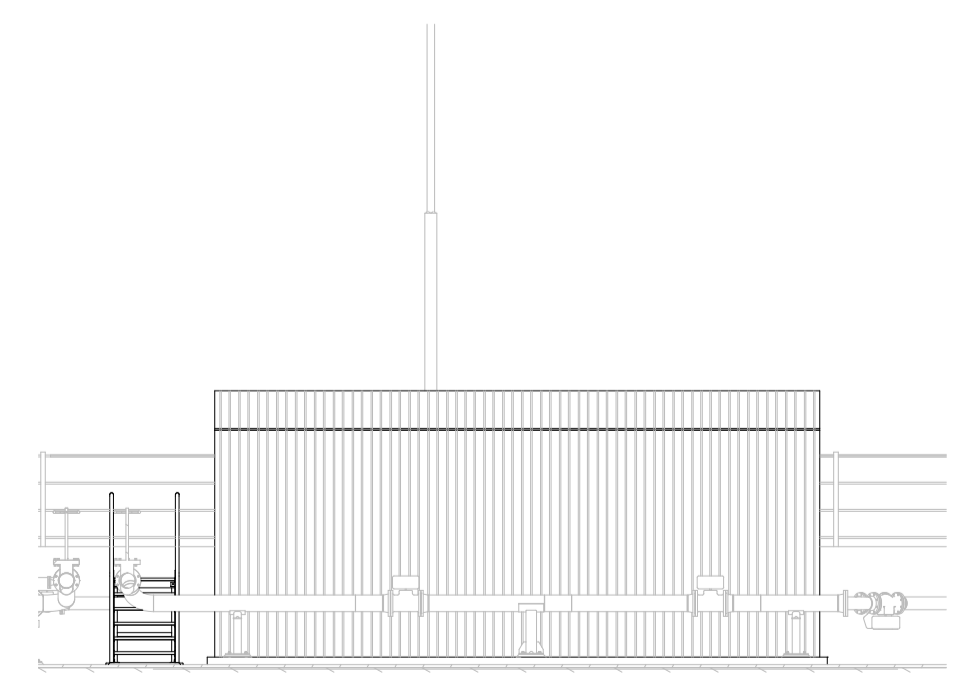

**LYKILMYND**

**ÁSÝND - VESTURHLIÐ**  
1:100

**ÁSÝND - SUÐURHLIÐ**  
1:100

**SNIÐ A**  
1:100

**ÁSÝND - AUSTURHLIÐ**  
1:100

**ÁSÝND - NORÐURHLIÐ**  
1:100

**SNIÐ B**  
1:100

ÚTGÁFUFERILL					
ÚTG.	DAGS.	SKÝRINGAR	HANNAÐ	YFIRF.	SAMB.
01	28.03.23	ADALUPPDRÁTTUR	AMS	BK	AMS