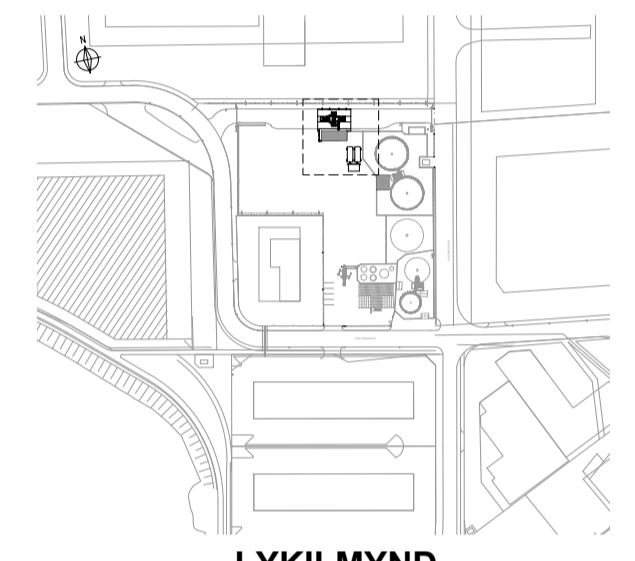

ÁSÝND - NORÐURHLIÐ ÁFYLLINGARPALLUR  
1:100

ÁSÝND - SUÐURHLIÐ ÁFYLLINGARPALLUR  
1:100

**SKÝRINGAR:**  
ALLAR MÁLSETNINGAR ERU Í mm NEMA ANNAD SÉD TEKID FRAM  
ALLIR HÆÐARKÖTAR ERU Í m  
ALLIR HÆÐARKÖTAR ER Í HÆÐARKERFI REYKJARVÍKUR  
ÖLL HNIT ERU Í ISNETIÐ