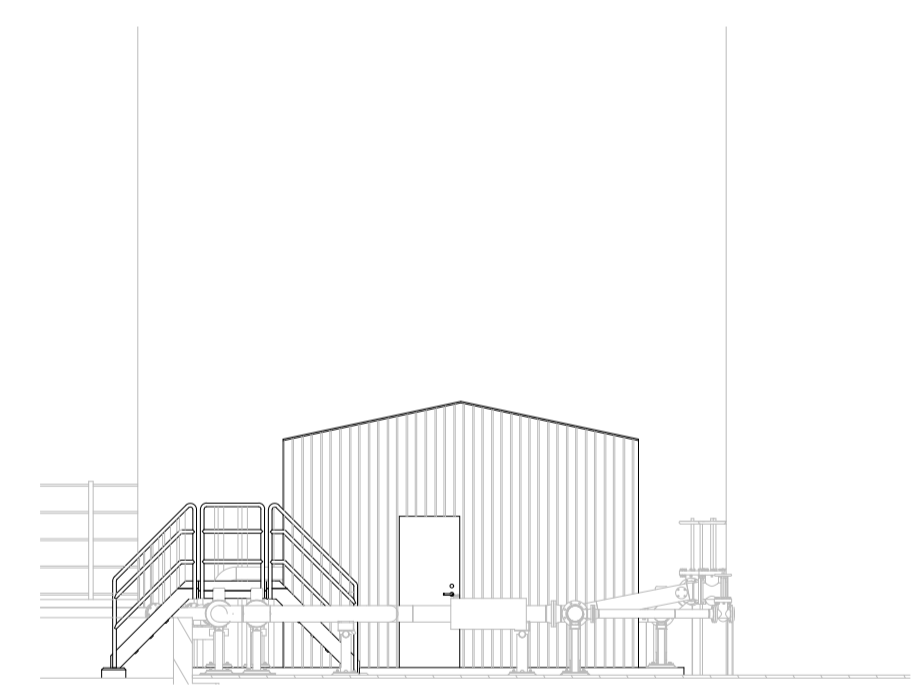

ÁSÝND - SUÐURHLIÐ
1:100