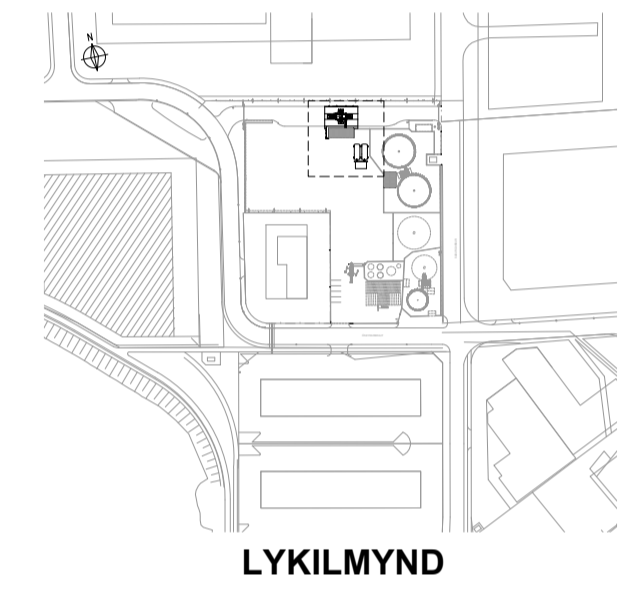

GRUNNMYND - ÁFYLLIPALLUR OG TANKAR  
1:100

- SKÝRINGAR:**
- ALLAR MÁLSETNINGAR ERU Í mm NEMA ANNAD SÉD TEKID FRAM  
ALLIR HÆÐARKÓTAR ERU Í m  
ALLIR HÆÐARKÓTAR ERU Í HÆÐARKERFI REYKJARVÍKUR  
ÖLL HNIT ERU Í ISNET93
- ↑ UT NEYDARÖTGANGLUR
  - LR LOFTRÆSTING
  - GN GÖLFNIDURFALL
  - R REYKSKYNJARI
  - HSL HANDSLOKKVITÆKI
  - NL NEYDARLYSING
  - BRUNASLANGA
  - STJÓRNSTÓÐ BRUNAVARNARKERFIS