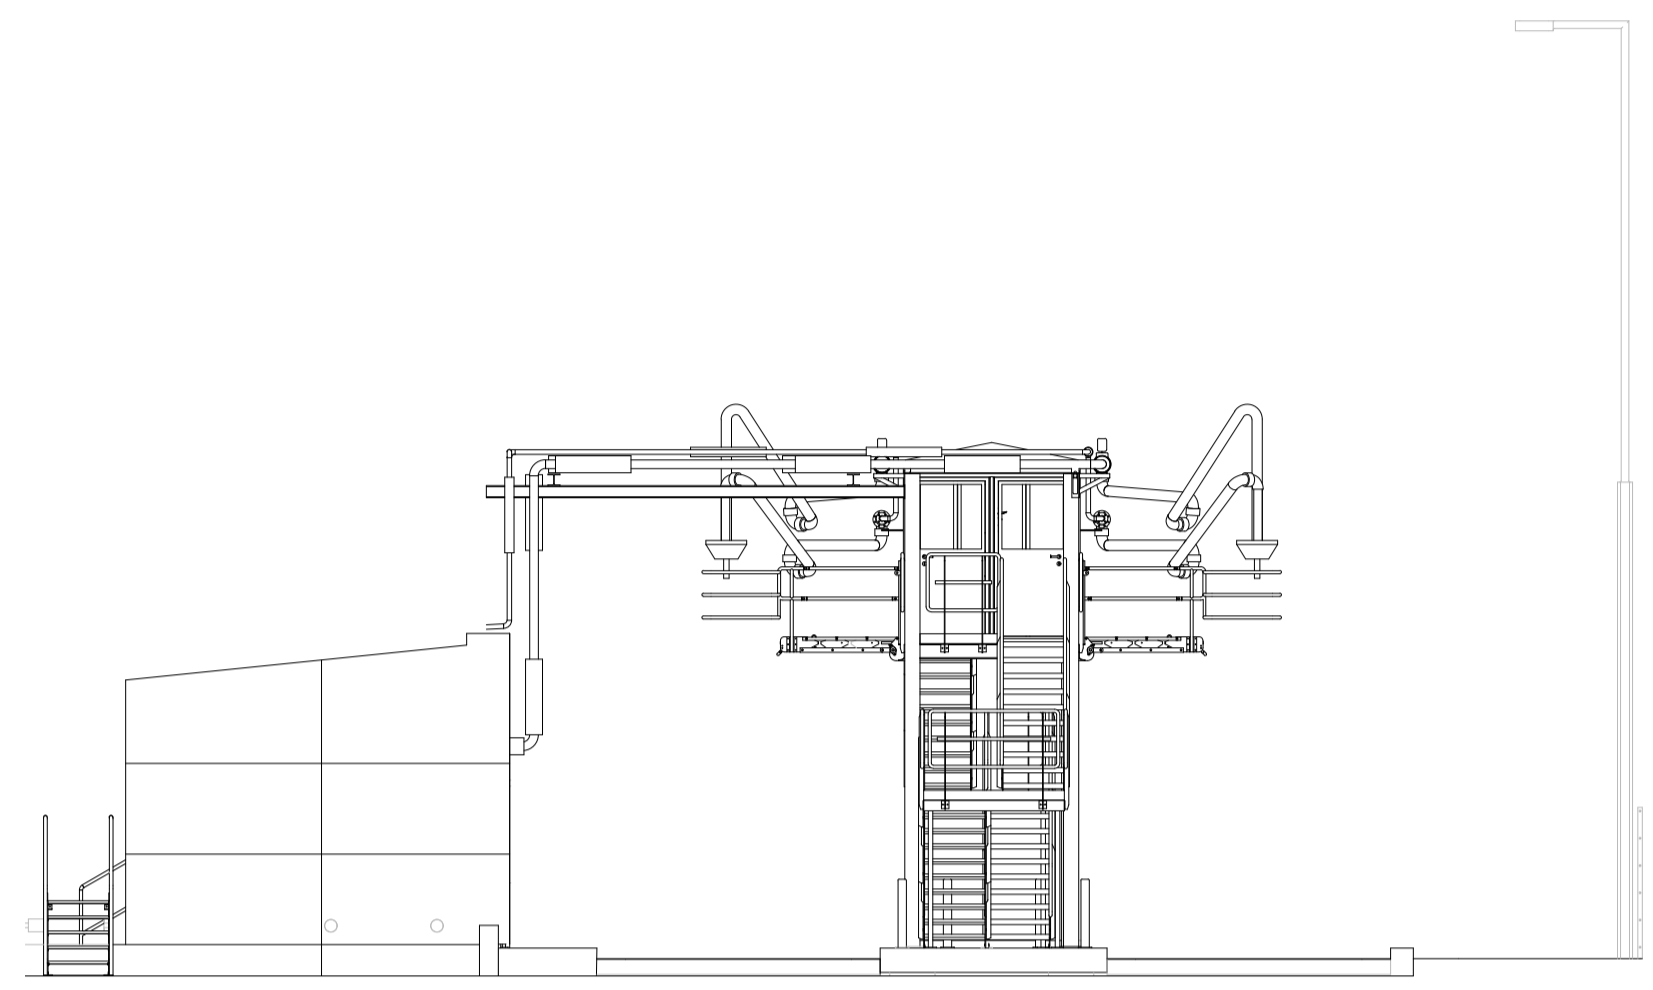

PRENTAD: miðvikudagur, 29. mars 2023 12:42:14

ÁSÝND - AUSTURHLIÐ ÁFYLLINGARPALLUR
1:100