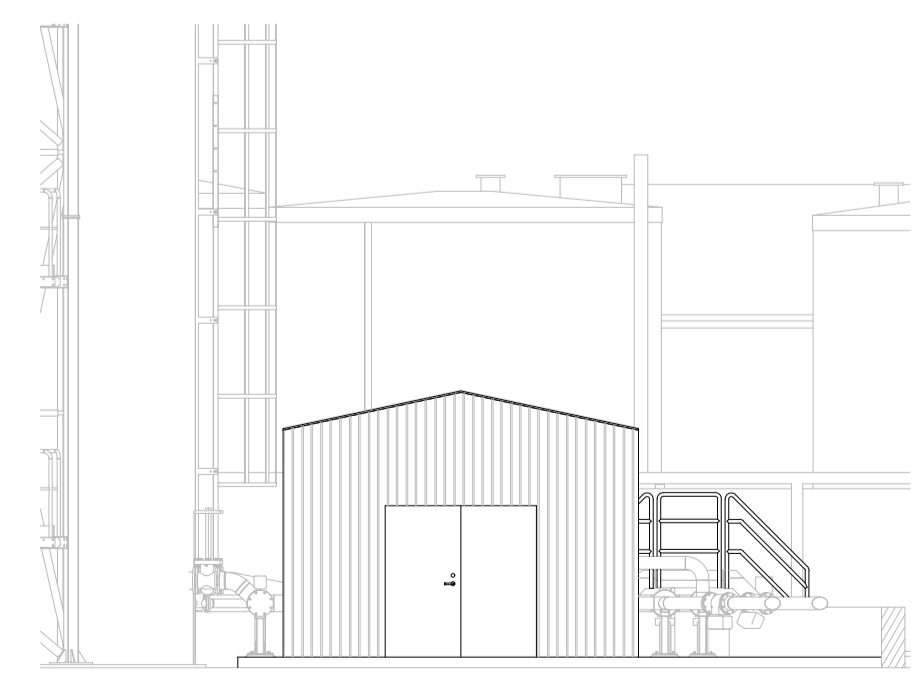

**LYKILMYND**

**ÁSÝND - VESTURHLIÐ**  
1:100

**ÁSÝND - SUÐURHLIÐ**  
1:100

**SNIÐ A**  
1:100

**ÁSÝND - AUSTURHLIÐ**  
1:100

**ÁSÝND - NORÐURHLIÐ**  
1:100

**SNIÐ B**  
1:100

ÚTGÁFUFERILL					
ÚTG.	DAGS.	SKÝRINGAR	HANNAÐ	YFIRF.	SAMB.
01	28.03.23	ADALUPPDRÁTTUR	AMS	BK	AMS