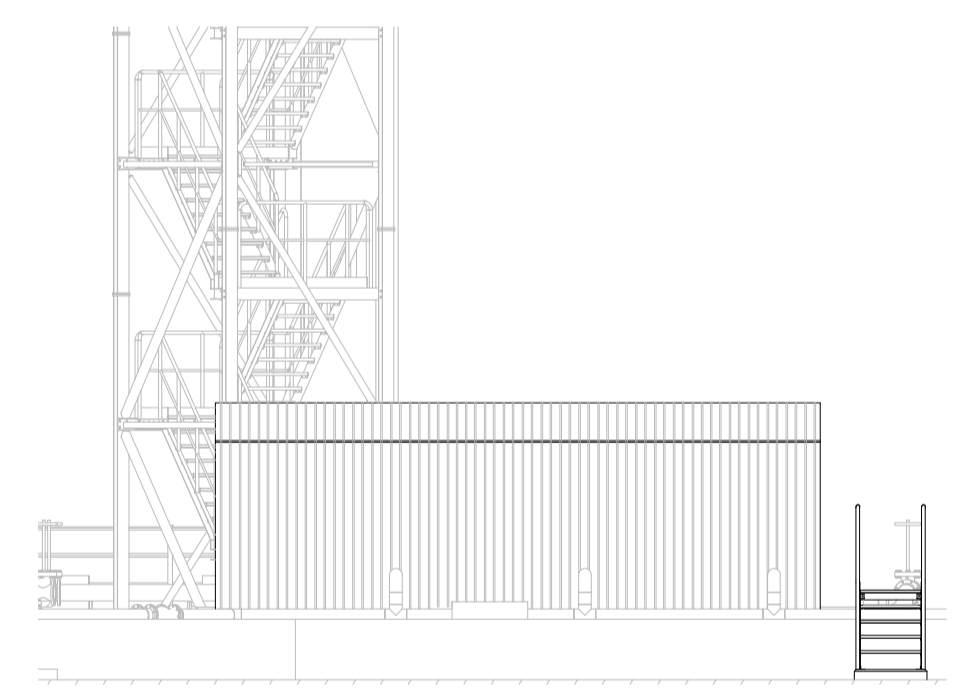

ÁSÝND - VESTURHLIÐ
1:100