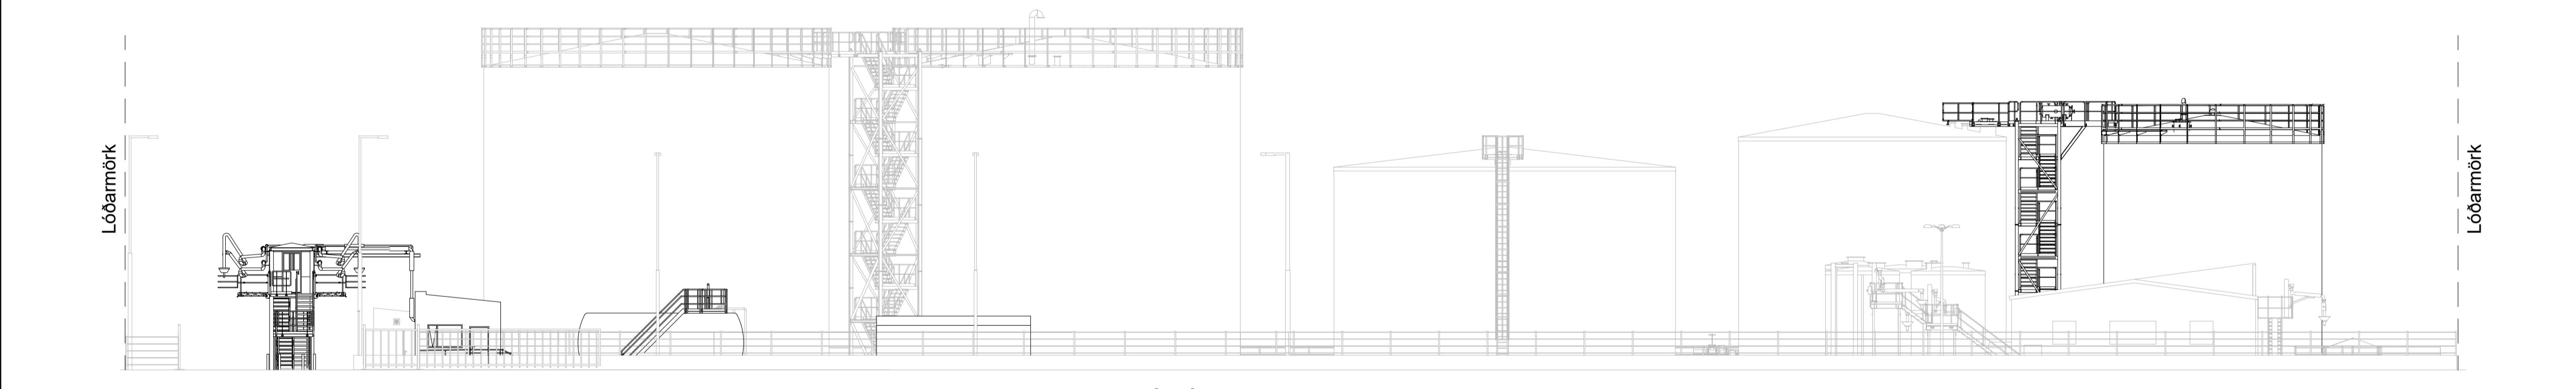

ÁSÝND - VESTURHLIÐ
1:200