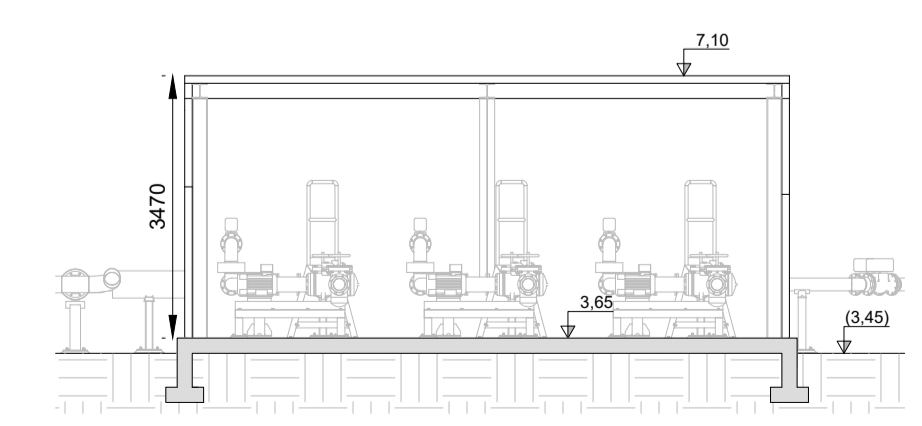

**LYKILMYND**

**ÁSÝND - VESTURHLIÐ**  
1:100

**ÁSÝND - SUÐURHLIÐ**  
1:100

**SNIÐ A**  
1:100

**ÁSÝND - AUSTURHLIÐ**  
1:100

**ÁSÝND - NORÐURHLIÐ**  
1:100

**SNIÐ B**  
1:100

ÚTGÁFUFERILL					
ÚTG.	DAGS.	SKÝRINGAR	HANNAÐ	YFIRF.	SAMB.
01	28.03.23	ADALUPPDRÁTTUR	AMS	BK	AMS