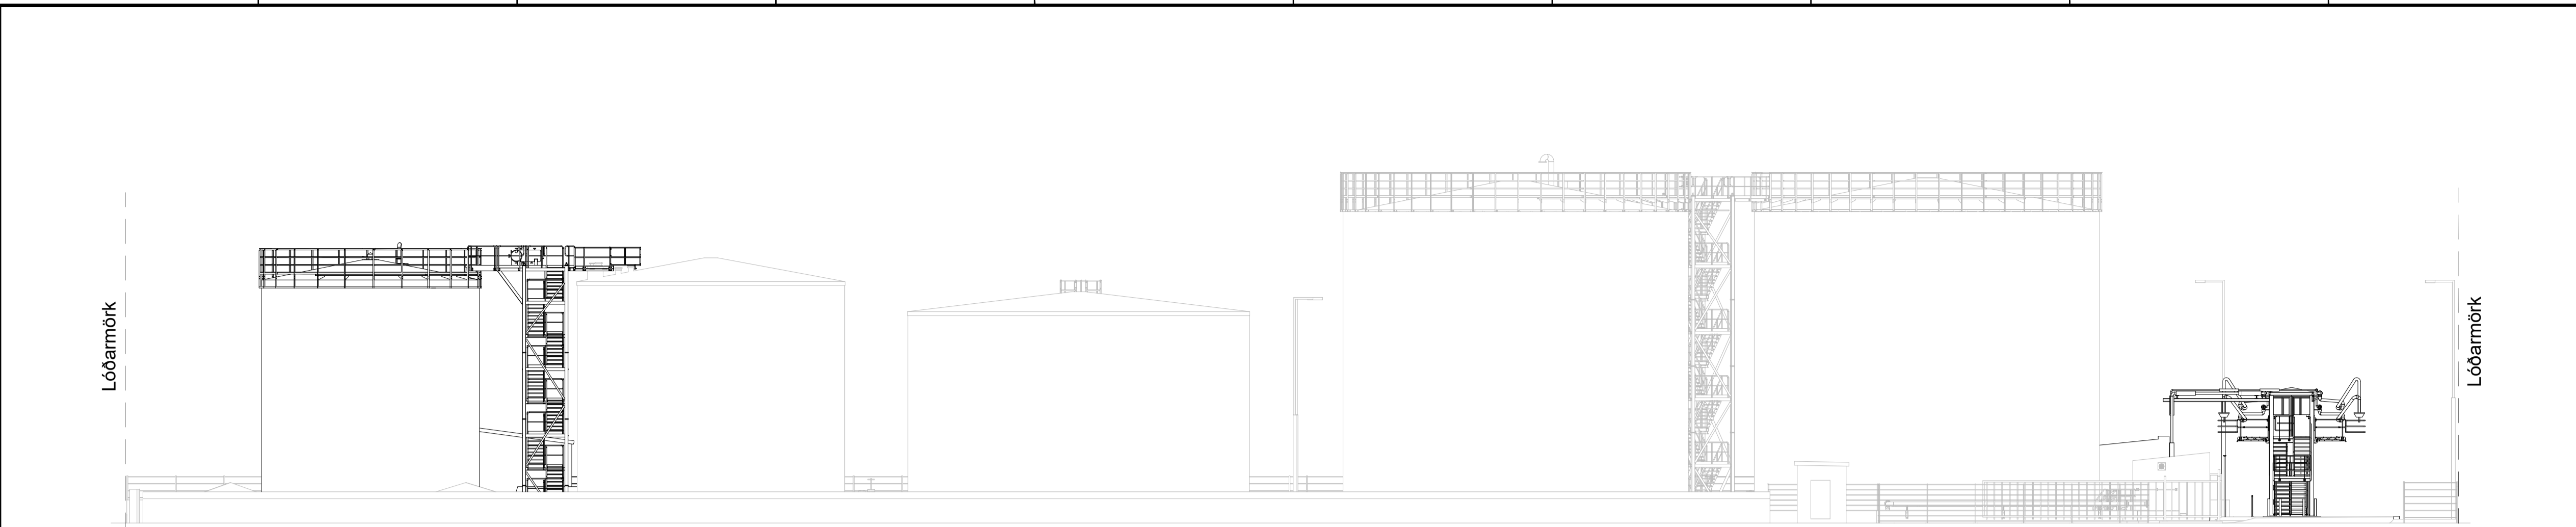

PRENTAD: miðvikudagur, 29. mars 2023 12:41:59

TÖLUSKEMLA: 02-mit110157-Hliðar Colas7 TEIKNINGARNA-ADALUPPDRÆTTIR-Adaluppdráttur... Fyrirhugðar framkvæmdir/Löðuppráttur... Þjónustuhúsið.dwg

ÁSÝND - AUSTURHLIÐ
1:200