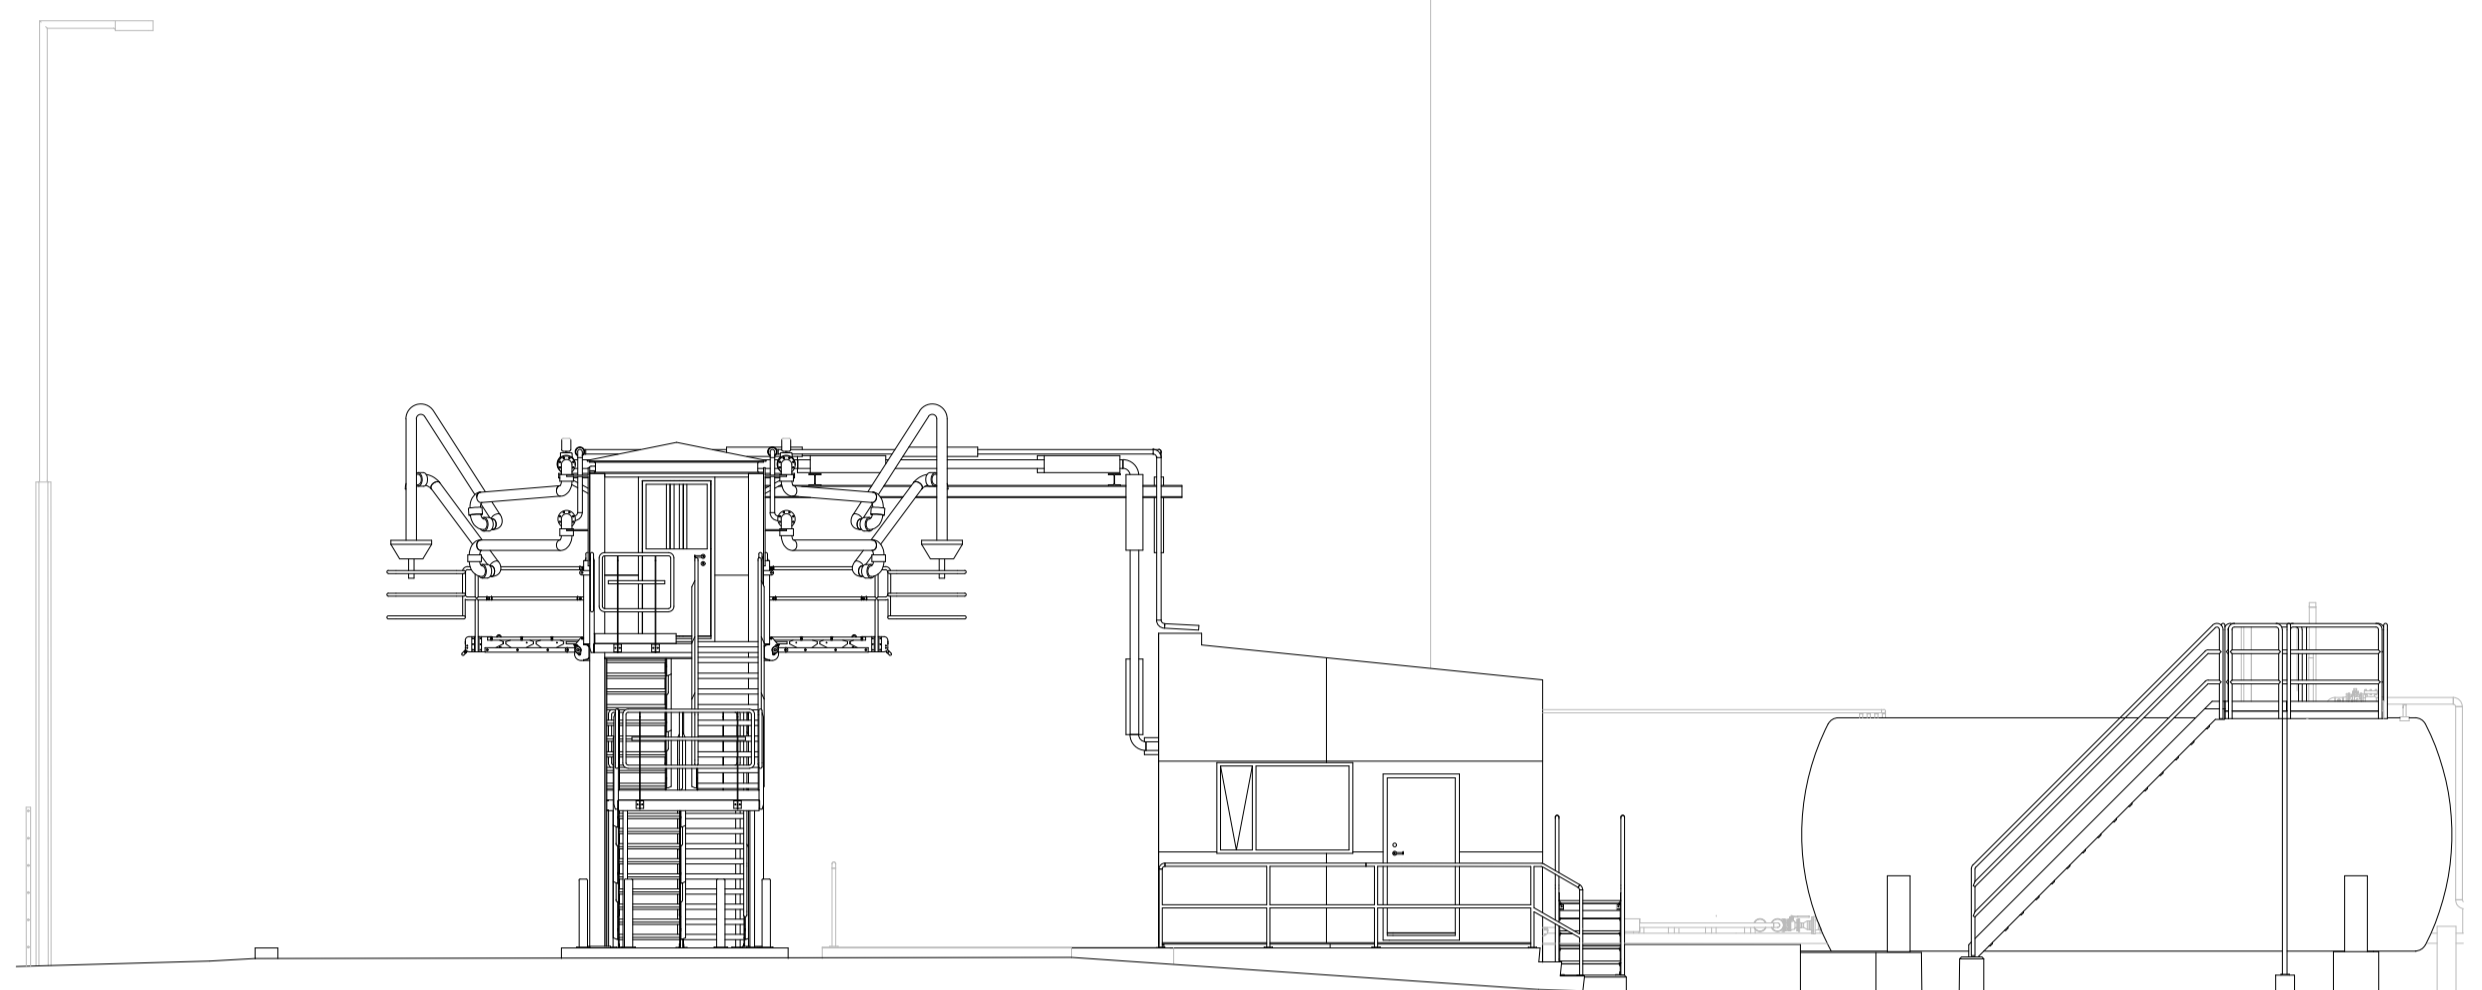

FRUMÚTGÁFA 28.03.23	MKV. 1:100	STERD A1
VERKNÚMÉR 2.110.157	VERKHLUTI 000	TEKNINGANÚMÉR CDR-A102
		ÚTGÁFA 01

PRENTAD: miðvikudagur, 29. mars 2023 12:42:14

ÁSÝND - AUSTURHLIÐ ÁFYLLINGARPALLUR  
1:100

ÁSÝND - VESTURHLIÐ ÁFYLLINGARPALLUR  
1:100