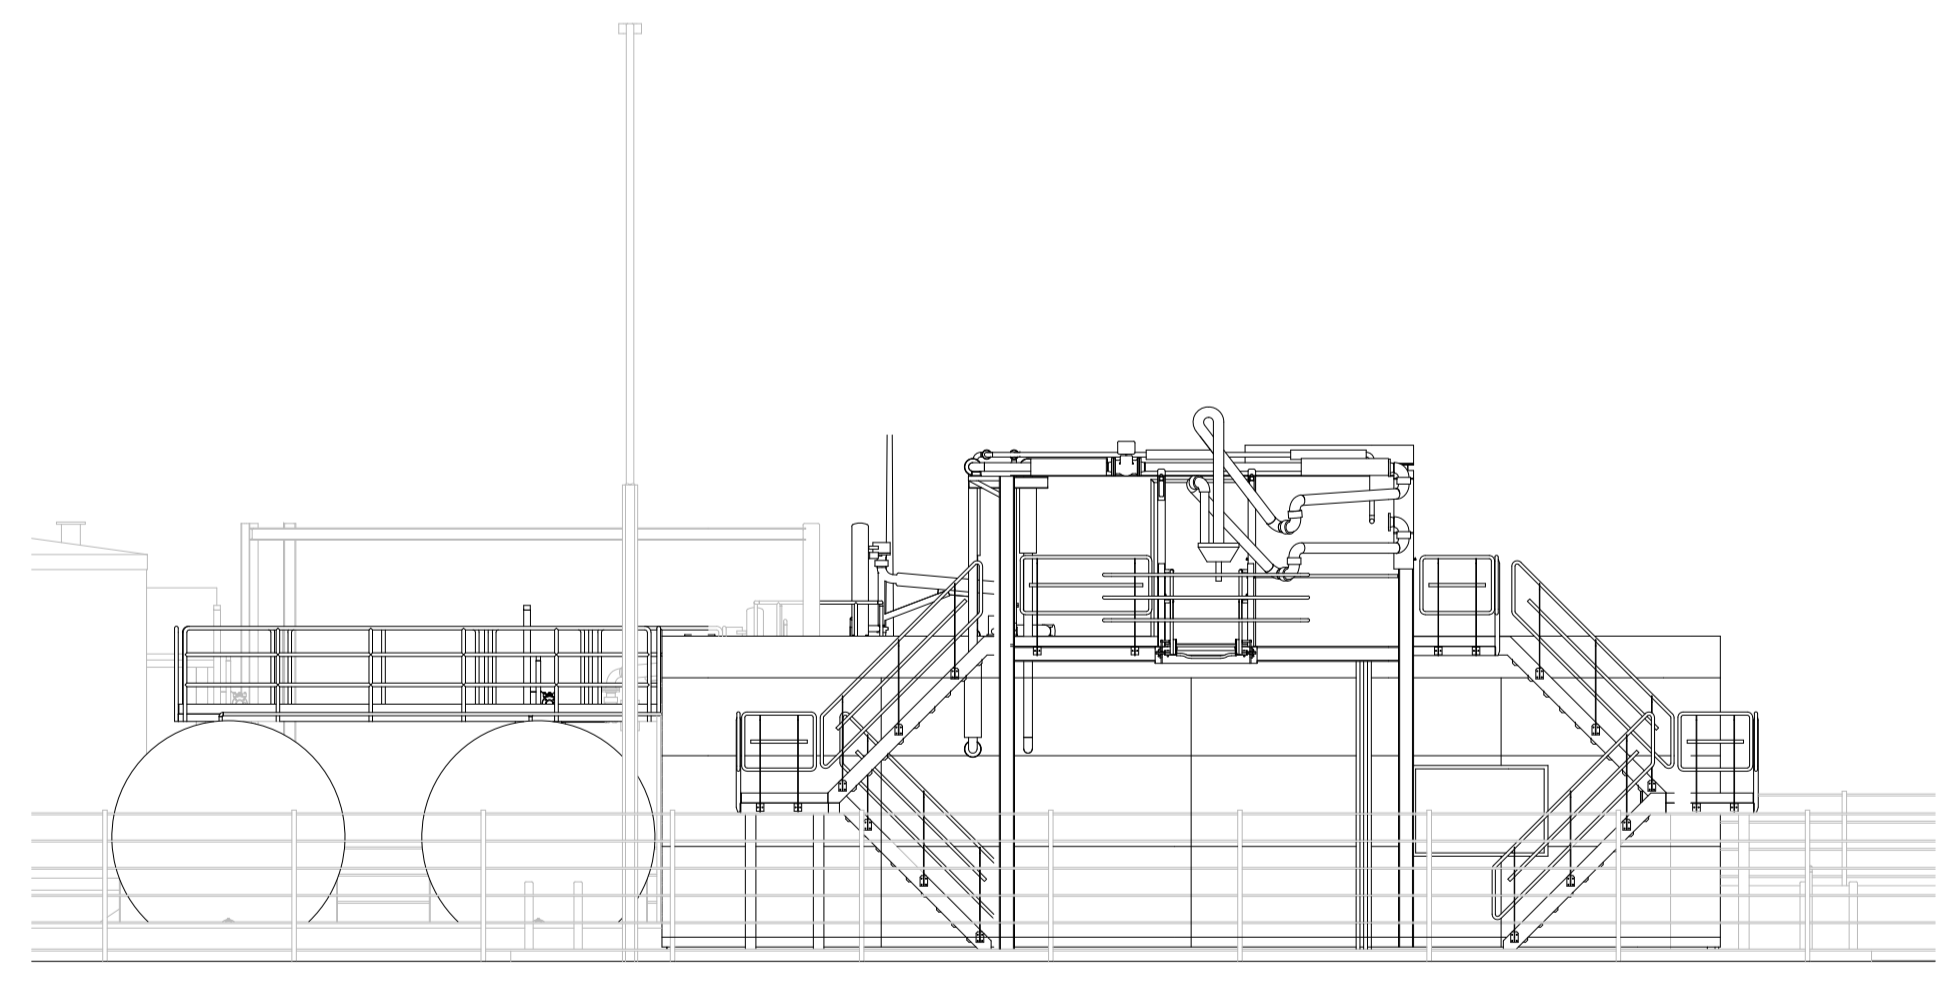

FRUMÚTGÁFA 28.03.23	MKV. 1:100	STERD A1
VERKNÚMÉR 2.110.157	VERKHLUTI 000	TEKNINGANÚMÉR CDR-A102
		ÚTGÁFA 01

PRENTAD: miðvikudagur, 29. mars 2023 12:42:14

ÁSÝND - AUSTURHLIÐ ÁFYLLINGARPALLUR  
1:100

ÁSÝND - VESTURHLIÐ ÁFYLLINGARPALLUR  
1:100