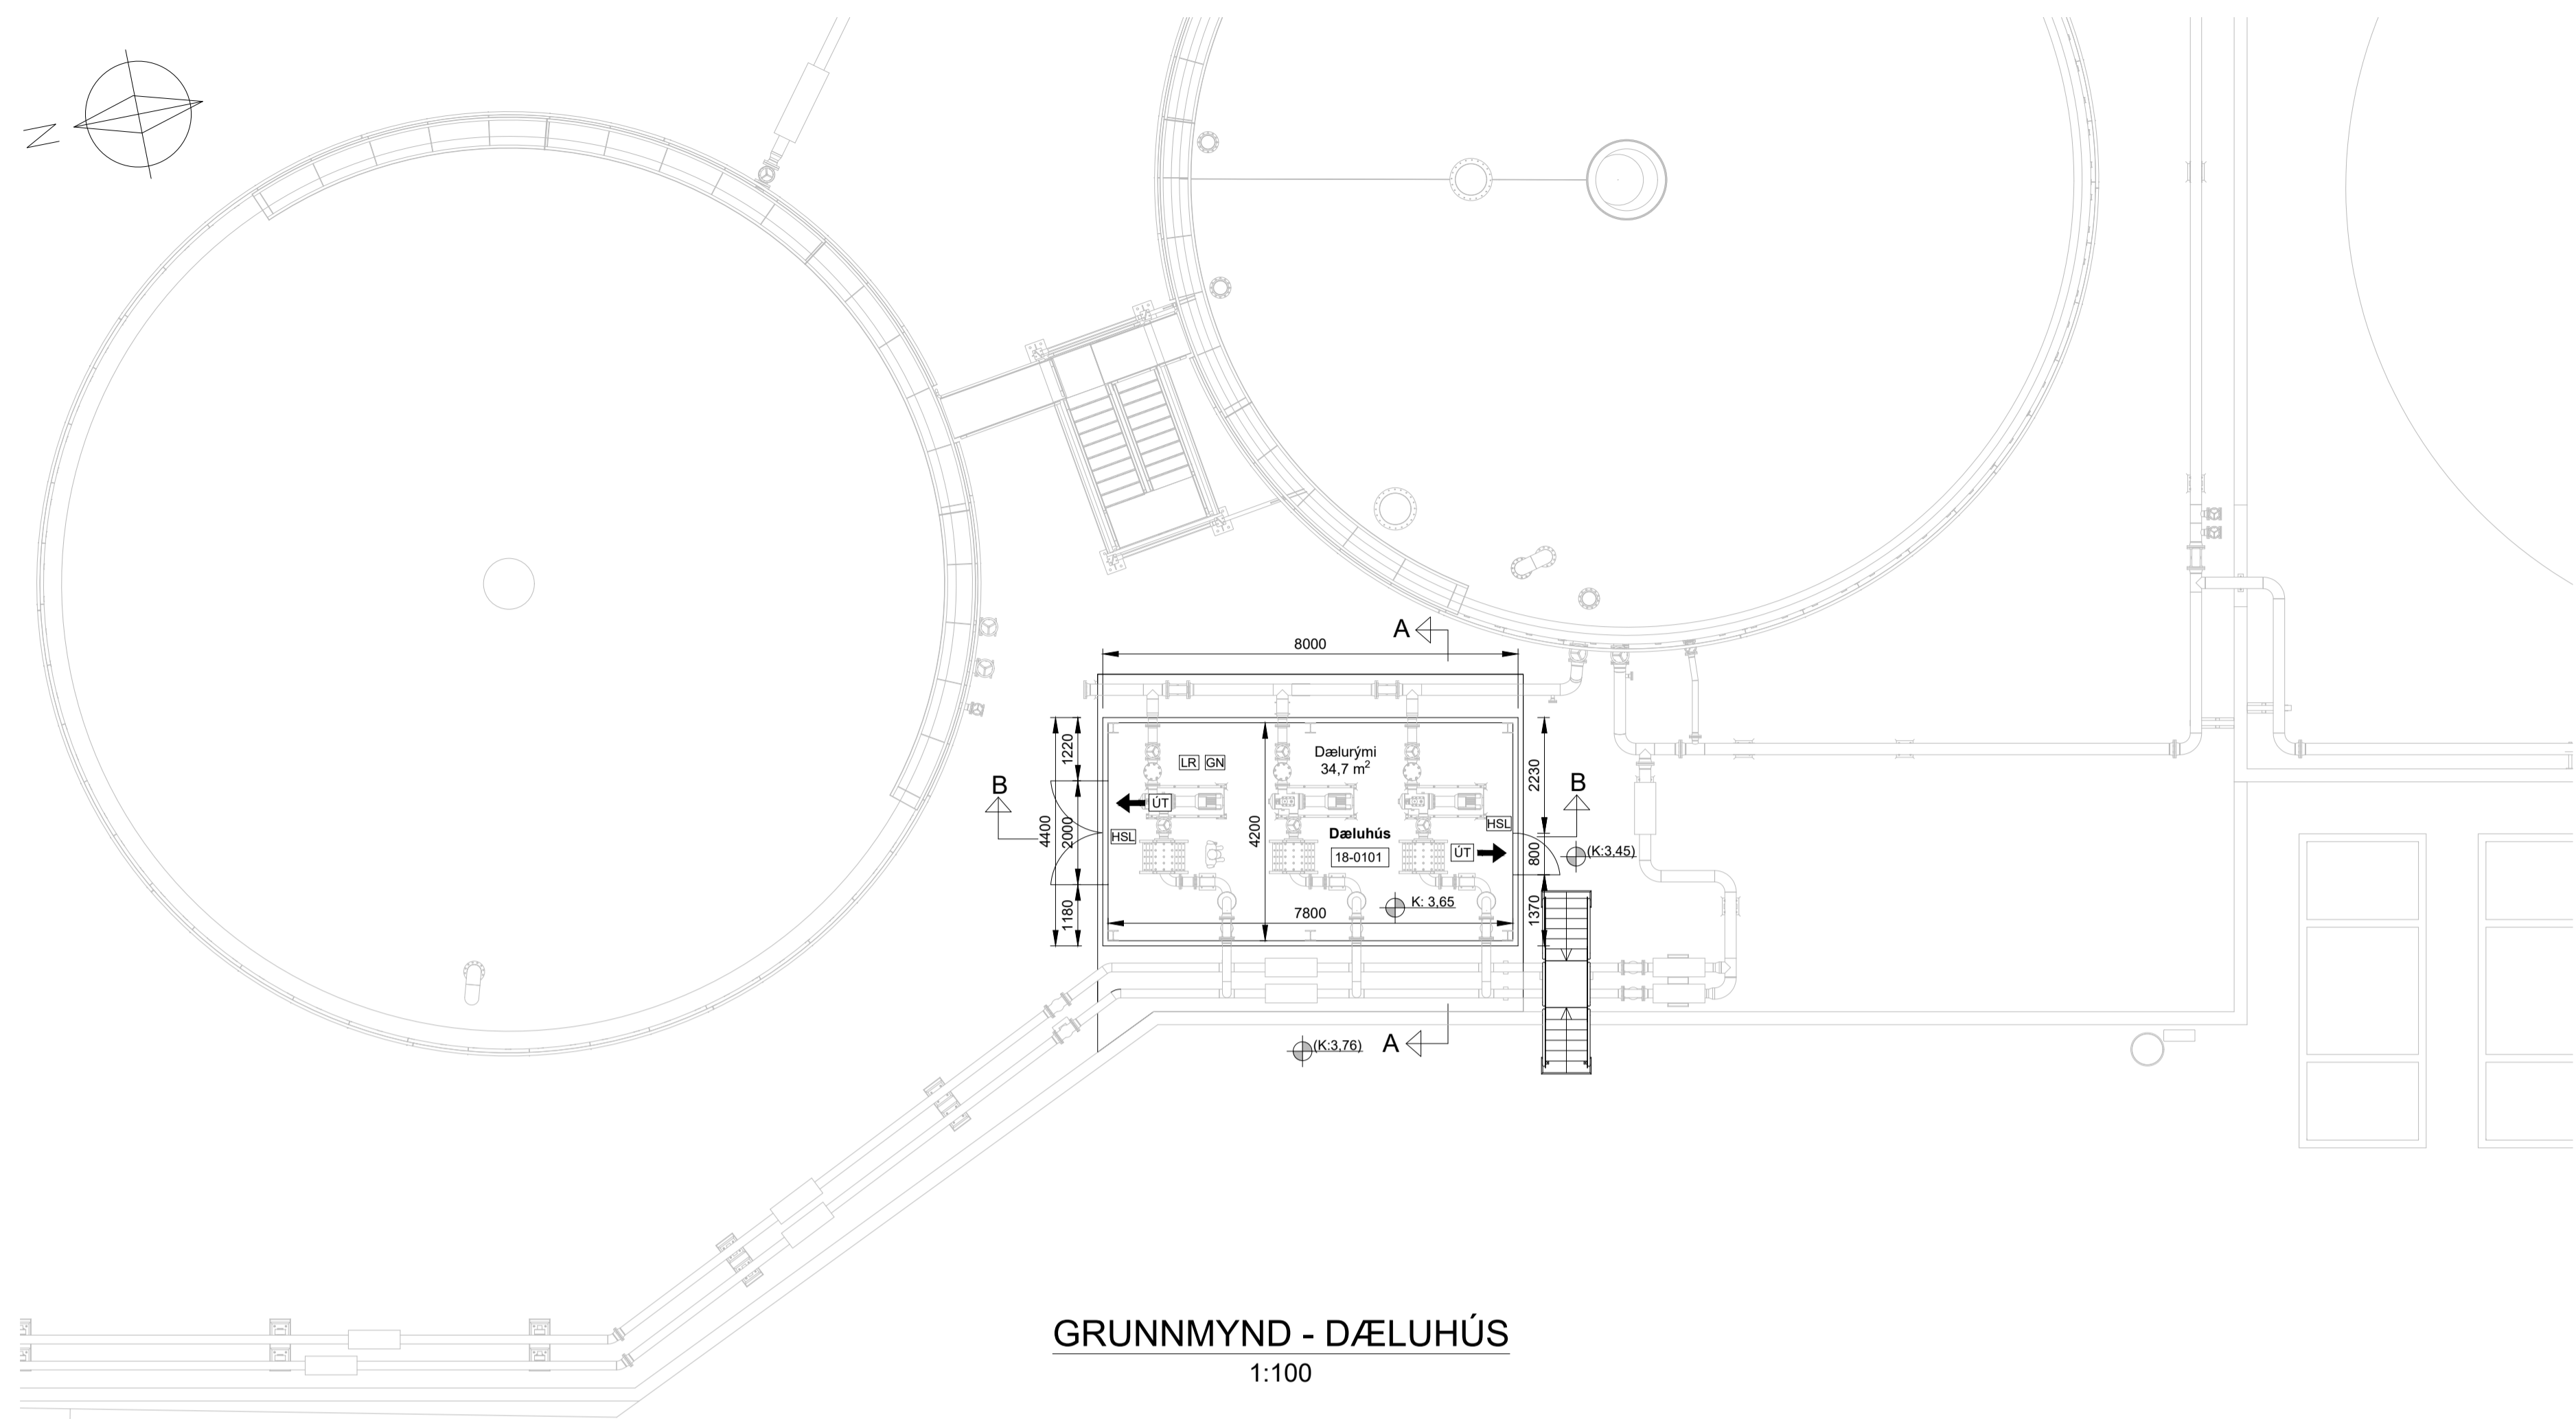

GRUNNMYND - DÆLUHÚS
1:100

1. **SKÝRINGAR:**
2. ↑ NEYDARÚTGANGUR
   - LR LOFTRÆSTING
   - GN GÖLFNDURFALL
   - REYKSKYNJARI
   - HSL HANDSLÖKKVIÐÆKI
   - NL NEYDARLÝSING
   - BRUNASLANGA
   - STJÓRNSTÓÐ BRUNAVARNARKERFIS