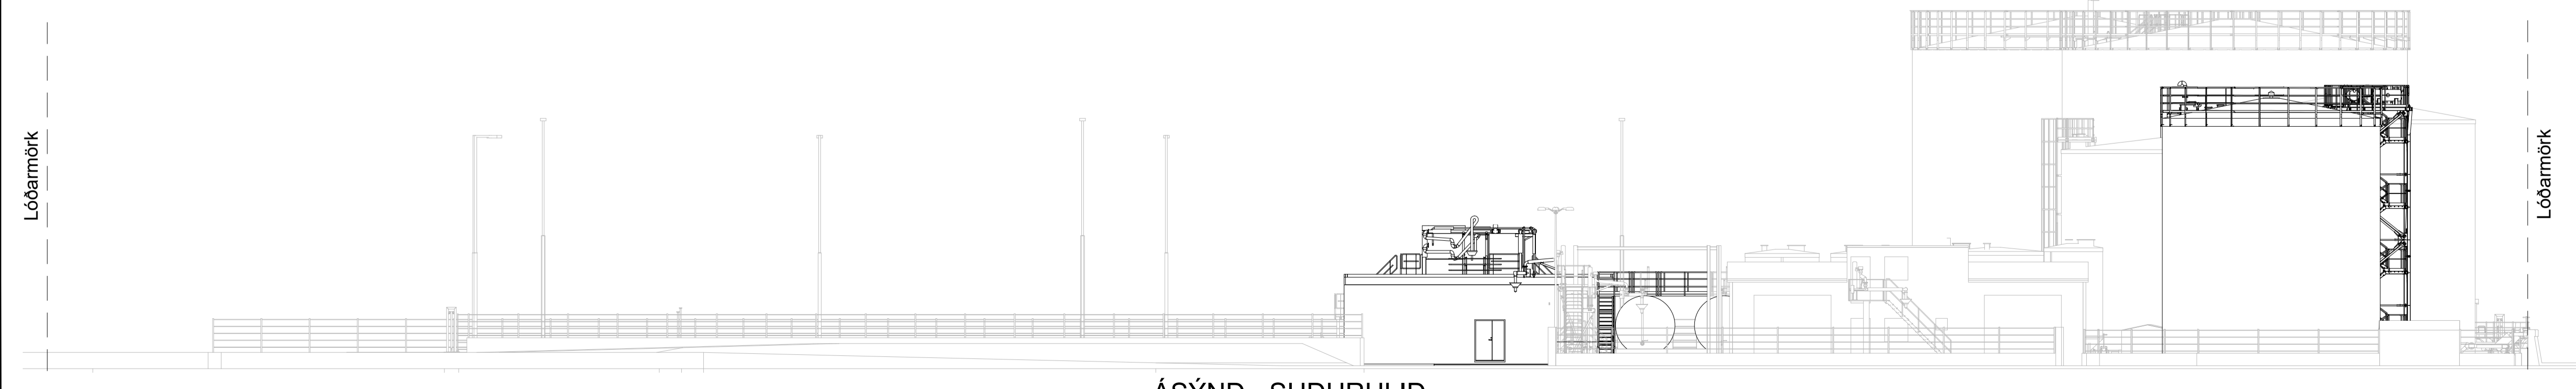

ÁSÝND - SUÐURHLIÐ
1:200

SKÝRINGAR:

ALLAR MÁLSETNINGAR ERU Í mm NEMA ANNAD SÉD TEKID FRAM
ALLR HÆÐARKÓTAR ERU Í m
ALLR HÆÐARKÓTAR ER Í HÆÐARKERFI REYKJARVÍKUR
ÖLL HNIT ERU Í ISNET93

ÚTGÁFUFERILL					
ÚTG.	DAGS.	SKÝRINGAR	HANNAÐ	YFIRF.	SAMB.
01	28.03.23	ADALUPPDRÁTTUR	AMS	BK	AMS

DAGS. UNDIRSKRIFTAR ABALHÖNNUÐUR F.H. MANNVITS (NAFN OG KT.)

DAGS. UNDIRSKRIFTAR SAMRÆMINGARHÖNNUÐUR / HÖNNUNARSTJÓRI (NAFN OG KT.)

BYGGT Á ADALUPPDRÁTTUM - DAGS.: - ÚTGÁFA:

HÖNNUÐUR

MANNVIT
Úrðarhvarfi 6 203 Kópavogi Sími: 422 3000 Fax: 422 3001
www.mannvit.is mannvit@mannvit.is KÍ: 430572-0169

© ÖLL AFNOT OG AFRITUN TEIKNINGAR, AD HLUTA EDA HEILD, ER HÁÐ SKRIFLEGGU LEYFI HÖFUNDA.

HEITI VERKS
COLAS ÍSLAND
ÓSEYRARBRAUT 16
220 - HAFNARFJÖRÐUR

HEITI TEIKNINGAR
ADALUPPDRÁTTUR
ÁSÝNDIR A LÖÐ

FRUMÚTGÁFA 28.03.23	MKV. 1:200	STÆRÐ A1
VERKNÚMÉR 2.110.157	VERKHLUTI 000	TEIKNINGANÚMÉR CDR-A105
		ÚTGÁFA 01