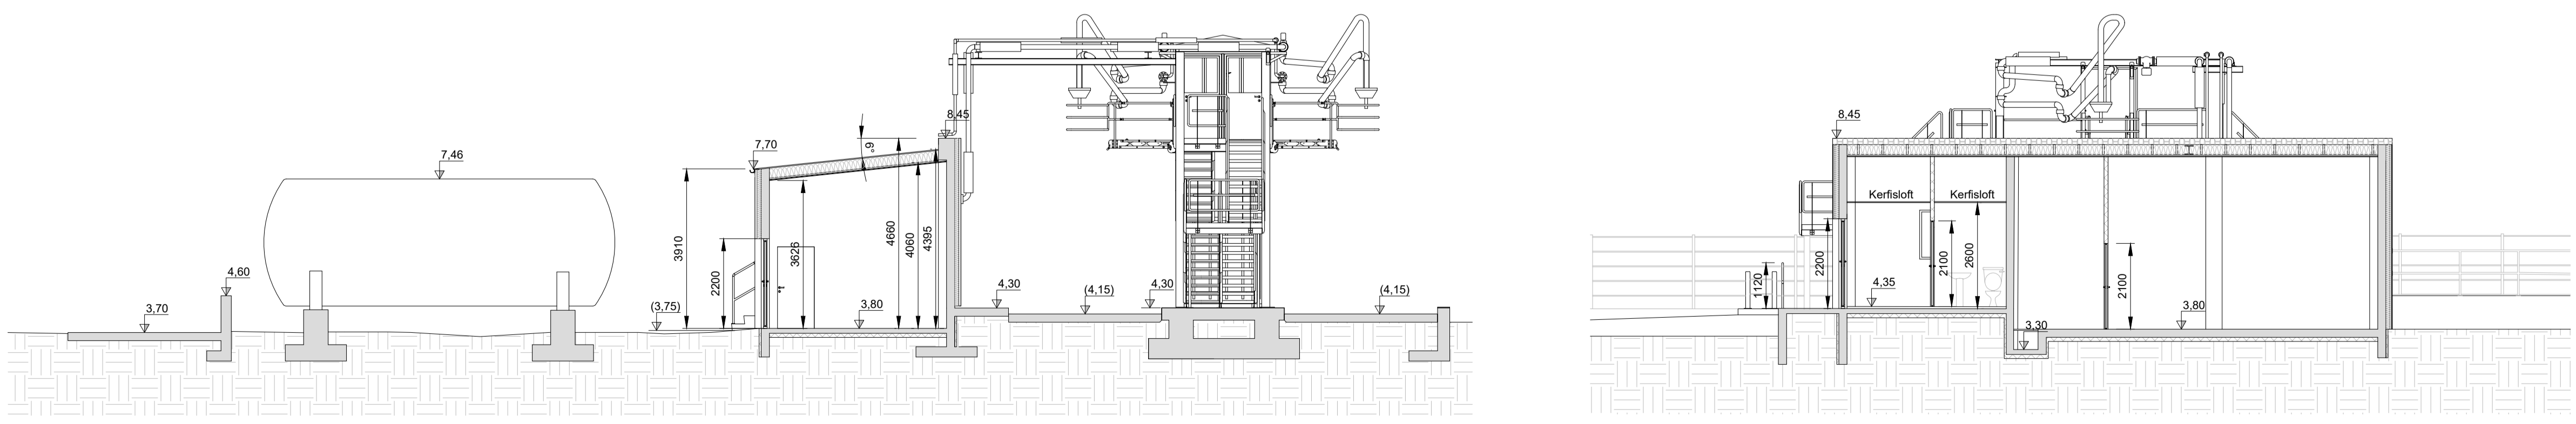

GRUNNMYND - ÁFYLLIPALLUR OG TANKAR  
1:100

- SKÝRINGAR:**
- ALLAR MÁLSETNINGAR ERU Í mm NEMA ANNAD SÉD TEKID FRAM  
ALLIR HÆÐARKÓTAR ERU Í m  
ALLIR HÆÐARKÓTAR ERU Í HÆÐARKERFI REYKJARVÍKUR  
ÖLL HNIT ERU Í ISNET93
- ↑ UT NEYDARÖTGANGLUR
  - LR LOFTRÆSTING
  - GN GÖLFNIDURFALL
  - R REYKSKYNJARI
  - HSL HANDSLOKKVITÆKI
  - NL NEYDARLYSING
  - BRUNASLANGA
  - STJÓRNSTÓÐ BRUNAVARNARKERFIS