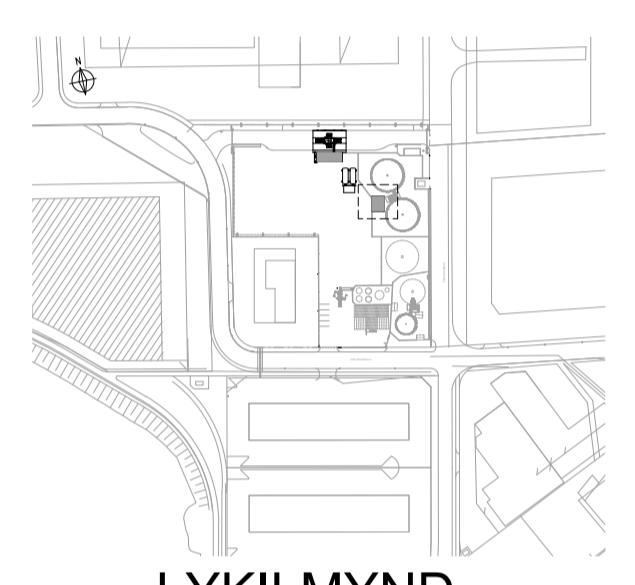

1. **SKÝRINGAR:**
2. ↑ NEYDARÚTGANGUR
   - LR LOFTRÆSTING
   - GN GÖLFNDURFALL
   - REYKSKYNJARI
   - HSL HANDSLÖKKVIÐÆKI
   - NL NEYDARLÝSING
   - BRUNASLANGA
   - STJÓRNSTÓÐ BRUNAVARNARKERFIS

LYKILMYND

ÚTGÁFUFERILL					
ÚTG.	DAGS.	SKÝRINGAR	HANNAÐ	YFIRF.	SAMB.
01	28.03.23	ADALUPPDRÁTTUR	AMS	BK	AMS

DAGS. UNDIRSKRIFTAR ABALHÖNNUBUR F.H. MANNVITS (NAFN OG KT.)

DAGS. UNDIRSKRIFTAR SAMREINGARHÖNNUBUR / HÖNNUNARSTJÓRI (NAFN OG KT.)

BYGGT Á ADALUPPDRÁTTUM - DAGS.: - ÚTGÁFA:

MANNVIT
Kl. 430572-0169
Úrðarhvarfi 6 203 Kópavogi Sími: 422 3000 Fax: 422 3001
www.mannvit.is mannvit@mannvit.is Kl: 430572-0169

COLAS ÍSLAND
ÓSEYRARBRAUT 16
220 - HAFNARFJÖRDUR

HEITI TEIKNINGAR
ADALUPPDRÁTTUR
GRUNNMYND, ÁSÝNDIR OG SNIÐ

FRUMÚTGÁFA 28.03.23	MKV. 1:100	STÆRÐ A1
VERKNÚMÉR 2.110.157	VERKHLUTI 000	TEIKNINGANÚMÉR CDR-A104
		ÚTGÁFA 01